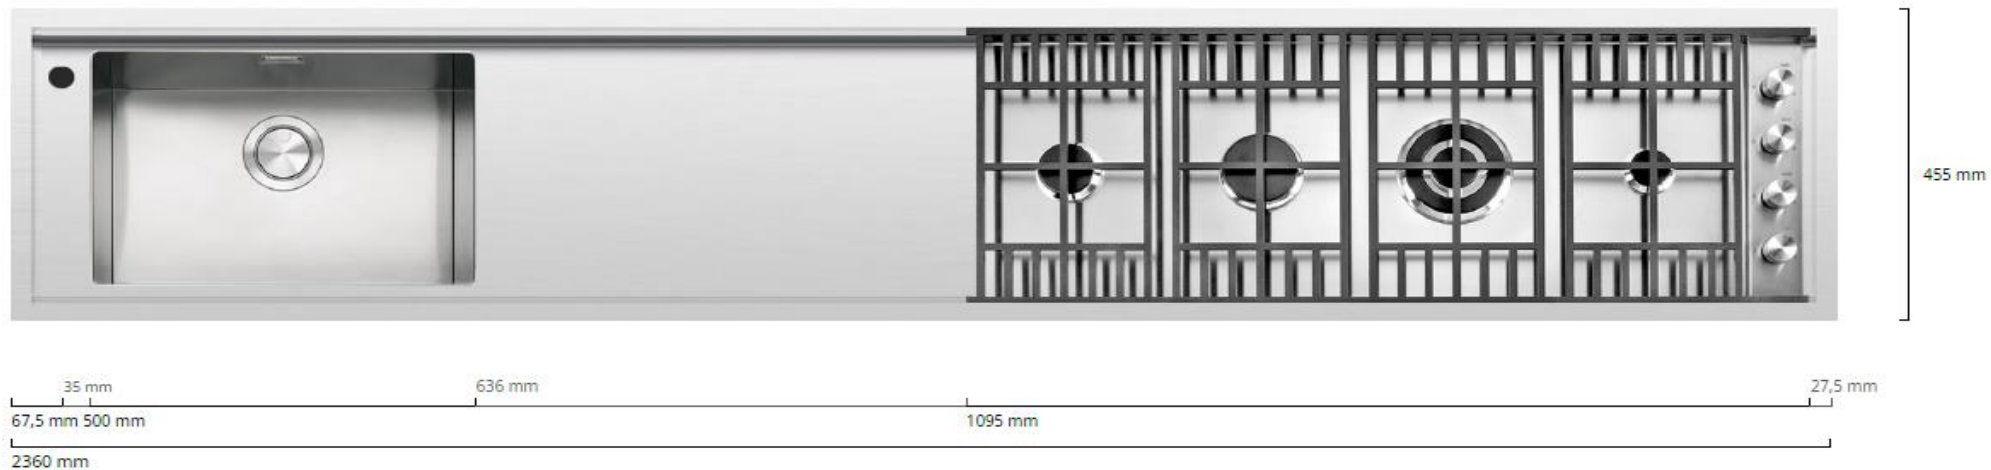

VSTAVANÝ OBDĚLNÍKOVÝ DREZ B_FREE KIT SO SPÚŠŤANÍM S BATÉRIOU A PRÍSLUŠENSTVOM, nerez, 86 cm

kód	prevedenie	rozmery	popis	CENA s DPH
1LBF9K	nerez	celkové 86 x 51 cm drez 83 x 39 cm hĺbka vaničky 19 cm	extra hrubá nehrdzavejúca oceľ AISI 304 so spúšťaním a na posúvanie príslušenstva vybavenie: 3" ½, košové sitko na odpad, nerez. dytokový kryt, obvodový prepád, doska na krájanie cedník, batéria s výsuvnou striekacou hlavickou otvory pre batériu: 3 štandardné skrinka pre drez 90 cm / výrez 84 x 49 cm rádius „0“ zvislé okraje stien drezu rádius „12“ spodné okraje drezu	2 649,00 €

ZOSTAVY NA MIERU - FUSION

Nižšie uvedená ponuka je len ukážkou, aké zostavy dokáže značka BARAZZA vyrobiť na mieru.

Pre viac informácií a ďalšie špecifické požiadavky nás kontaktujte.

VOLITEĽNÁ ZOSTAVA NA MIERU: model B_FREE FUSION, nerez/čierna sklokeramika, 2360 mm

<p>0. časť: pracovná doska, výrezy, opracovanie 1. časť: 15 mm voľný priestor</p>				
<p>CENA s DPH 517,00 €</p>	<p>4. časť: 330 mm PFTK B_Free Fusion 36 TEPPANYAKI / varná doska</p>	<p>5. časť: 694 mm voľný priestor / pracovná plocha</p>	<p>6. časť: 500 mm VQF50 Fusion obdĺžnikový drez 500 x 400 mm rádius „0“</p>	<p>7. časť: 110 mm FTR voľný priestor s otvorom pre batériu</p>
<p>2. časť: 656 mm PFID7 B_Free Fusion 70 / indukčná varná doska so 4 varnými zónami, čierna sklokeramika 3. časť: 55 mm voľný priestor</p>				
<p>CENA s DPH 2 229,00 €</p>		<p>CENA s DPH 2 449,00 €</p>	<p>CENA s DPH 959,00 €</p>	<p>CENA s DPH 29,00 €</p>
<p>CELÁ ZOSTAVA B_FREE FUSION SPOLU:</p>				<p>CENA s DPH</p>
				<p>6 183,00 €</p>
<p>CELÁ ZOSTAVA B_FREE FUSION v AKCIOVEJ CENE SPOLU:</p>				<p>CENA s DPH</p>