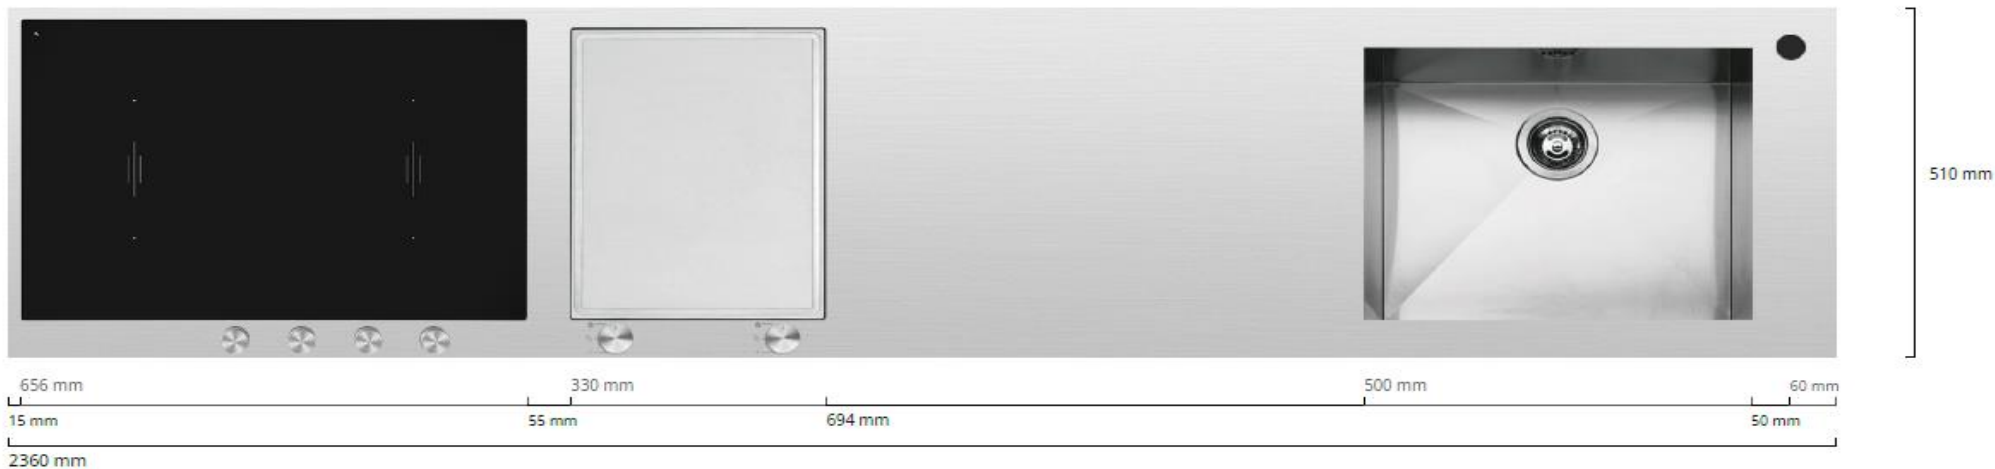

VOLITEĽNÁ ZOSTAVA NA MIERU: model B_FREE FUSION, nerez/čierna sklokeramika, 2360 mm

0. časť: pracovná doska, výrezy, opracovanie 1. časť: 15 mm voľný priestor				
CENA s DPH 517,00 €	4. časť: 330 mm PFTK B_Free Fusion 36 TEPPANYAKI / varná doska	5. časť: 694 mm voľný priestor / pracovná plocha	6. časť: 500 mm VQF50 Fusion obdĺžnikový drez 500 x 400 mm rádius „0“	7. časť: 110 mm FTR voľný priestor s otvorom pre batériu
2. časť: 656 mm PFID7 B_Free Fusion 70 / indukčná varná doska so 4 varnými zónami, čierna sklokeramika 3. časť: 55 mm voľný priestor				
CENA s DPH 2 229,00 €		CENA s DPH 2 449,00 €	CENA s DPH 959,00 €	CENA s DPH 29,00 €
CELÁ ZOSTAVA B_FREE FUSION SPOLU:				CENA s DPH
				6 183,00 €
CELÁ ZOSTAVA B_FREE FUSION v AKCIOVEJ CENE SPOLU:				CENA s DPH