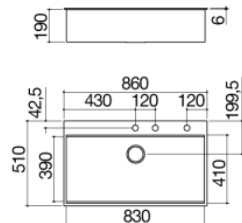

VSTAVANÝ OBDĚLNÍKOVÝ DREZ B_FREE KIT SO SPÚŠŤANÍM S BATÉRIOU A PRÍSLUŠENSTVOM, nerez, 86 cm

kód	prevedenie	rozmery	popis	CENA s DPH
1LBF9K	nerez	celkové 86 x 51 cm drez 83 x 39 cm hĺbka vaničky 19 cm	extra hrubá nehrdzavejúca oceľ AISI 304 so spúšťaním a na posúvanie príslušenstva vybavenie: 3" ½, košové sitko na odpad, nerez. dytokový kryt, obvodový prepád, doska na krájanie cedník, batéria s výsuvnou striekacou hlavickou otvory pre batériu: 3 štandardné skrinka pre drez 90 cm / výrez 84 x 49 cm rádius „0“ zvislé okraje stien drezu rádius „12“ spodné okraje drezu	2 649,00 €